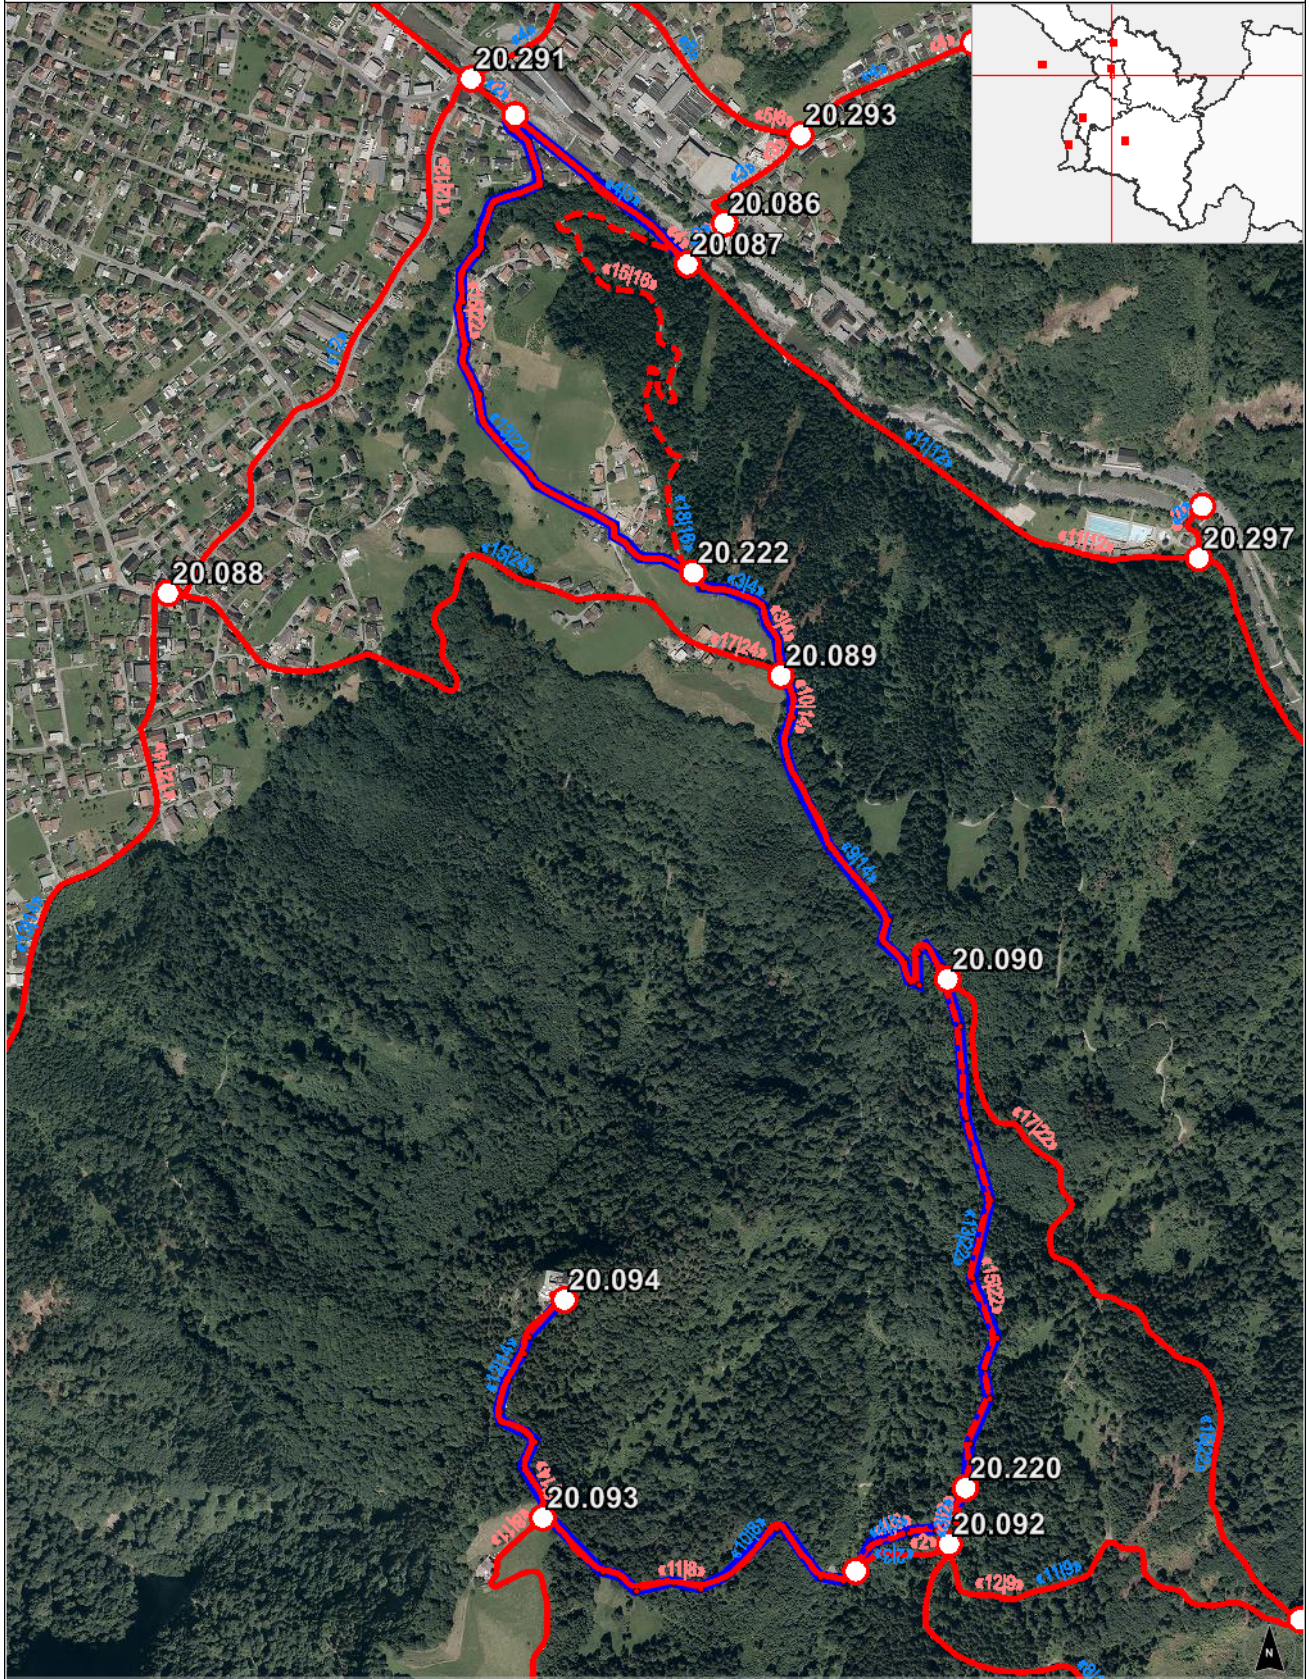

rechts: -44688; hoch: 251773

rechts: -42976; hoch: 251773

Quellen: Land Vorarlberg - LVA; BEY (DKM:01-10-2016, ÖK, Urmappe, Österreichisches Adressregister)
© Land Vorarlberg; Keine Rechtsverbindlichkeit; Kein Anspruch auf Aktualität

0 M 1:10.000 500 m

rechts: -44688; hoch: 249492

rechts: -42976; hoch: 249492

Karte erstellt am: 22.07.2017